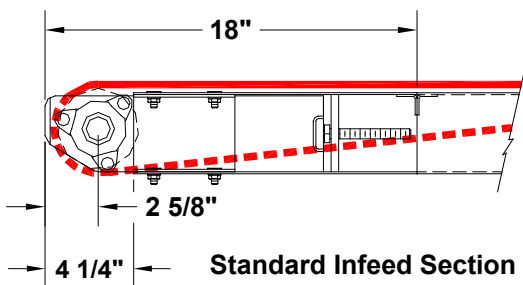

# MODEL 108

## SLIDER BED CONVEYOR

735 Industrial Loop Road • New London, WI 54961-9612 • 920-982-6600 • Fax 920-982-7750 • Toll Free 800-558-3616

Website: [www.titanconveyors.com](http://www.titanconveyors.com) • Email: [sales@titanconveyors.com](mailto:sales@titanconveyors.com)