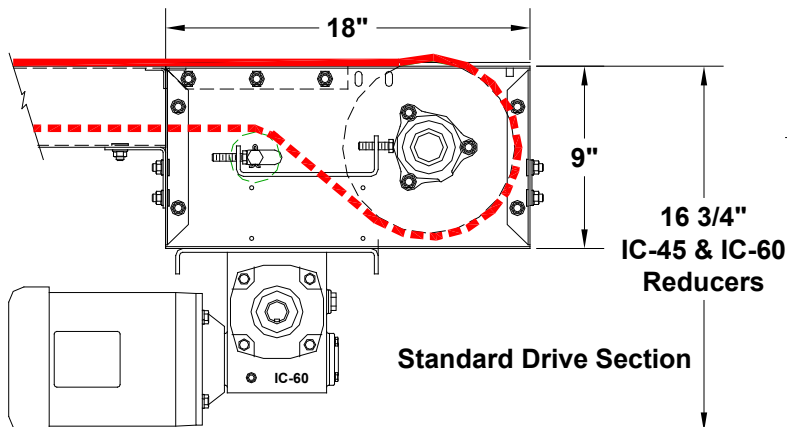

# MODEL 108

## SLIDER BED CONVEYOR

735 Industrial Loop Road • New London, WI 54961-9612 • 920-982-6600 • Fax 920-982-7750 • Toll Free 800-558-3616

Website: [www.titanconveyors.com](http://www.titanconveyors.com) • Email: [sales@titanconveyors.com](mailto:sales@titanconveyors.com)