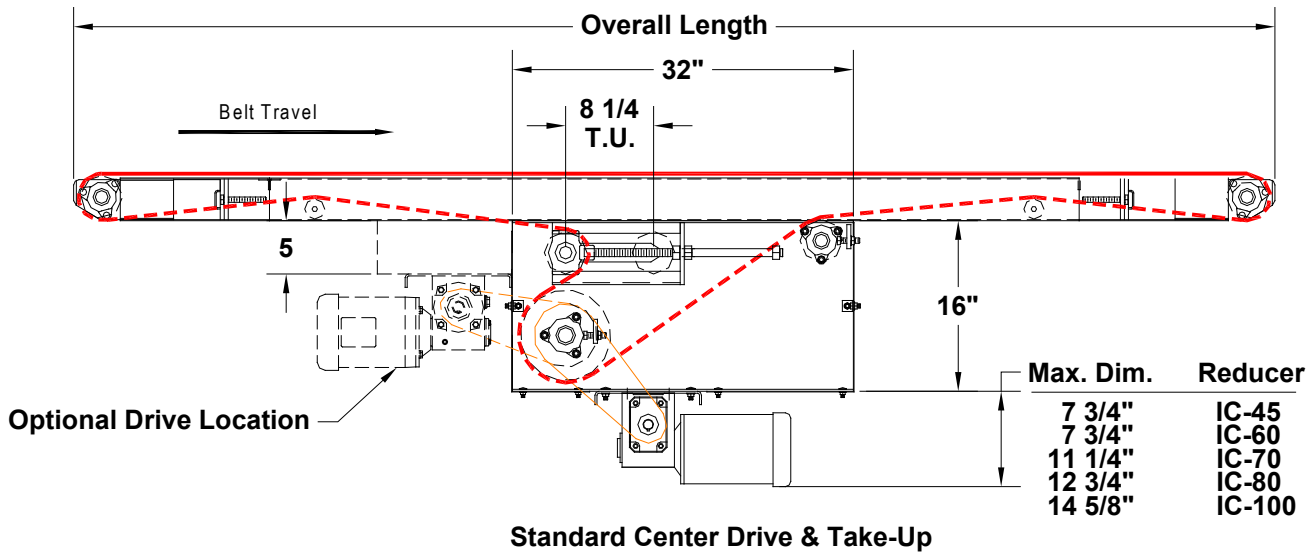

# MODEL 108

## SLIDER BED CONVEYOR

735 Industrial Loop Road • New London, WI 54961-9612 • 920-982-6600 • Fax 920-982-7750 • Toll Free 800-558-3616

Website: [www.titanconveyors.com](http://www.titanconveyors.com) • Email: [sales@titanconveyors.com](mailto:sales@titanconveyors.com)