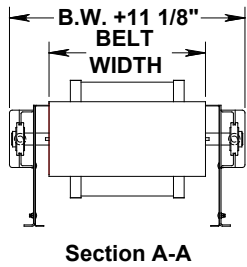

# Model 340 Sidewall Conveyor

735 Industrial Loop Road • New London, WI 54961-9612  
 920-982-6600 • Fax 920-982-7750 • Toll Free 800-558-3616  
 Website: [www.titanconveyors.com](http://www.titanconveyors.com) • Email: [sales@titanconveyors.com](mailto:sales@titanconveyors.com)