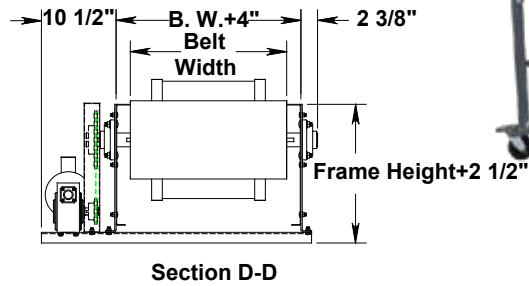

# Model 340 Sidewall Conveyor

735 Industrial Loop Road • New London, WI 54961-9612  
 920-982-6600 • Fax 920-982-7750 • Toll Free 800-558-3616  
 Website: [www.titanconveyors.com](http://www.titanconveyors.com) • Email: [sales@titanconveyors.com](mailto:sales@titanconveyors.com)