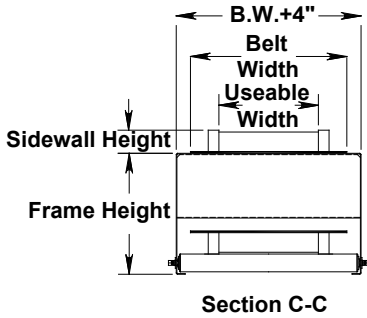

# Model 340 Sidewall Conveyor

735 Industrial Loop Road • New London, WI 54961-9612  
 920-982-6600 • Fax 920-982-7750 • Toll Free 800-558-3616  
 Website: [www.titanconveyors.com](http://www.titanconveyors.com) • Email: [sales@titanconveyors.com](mailto:sales@titanconveyors.com)