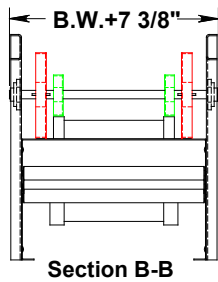

# Model 340 Sidewall Conveyor

735 Industrial Loop Road • New London, WI 54961-9612  
 920-982-6600 • Fax 920-982-7750 • Toll Free 800-558-3616  
 Website: [www.titanconveyors.com](http://www.titanconveyors.com) • Email: [sales@titanconveyors.com](mailto:sales@titanconveyors.com)