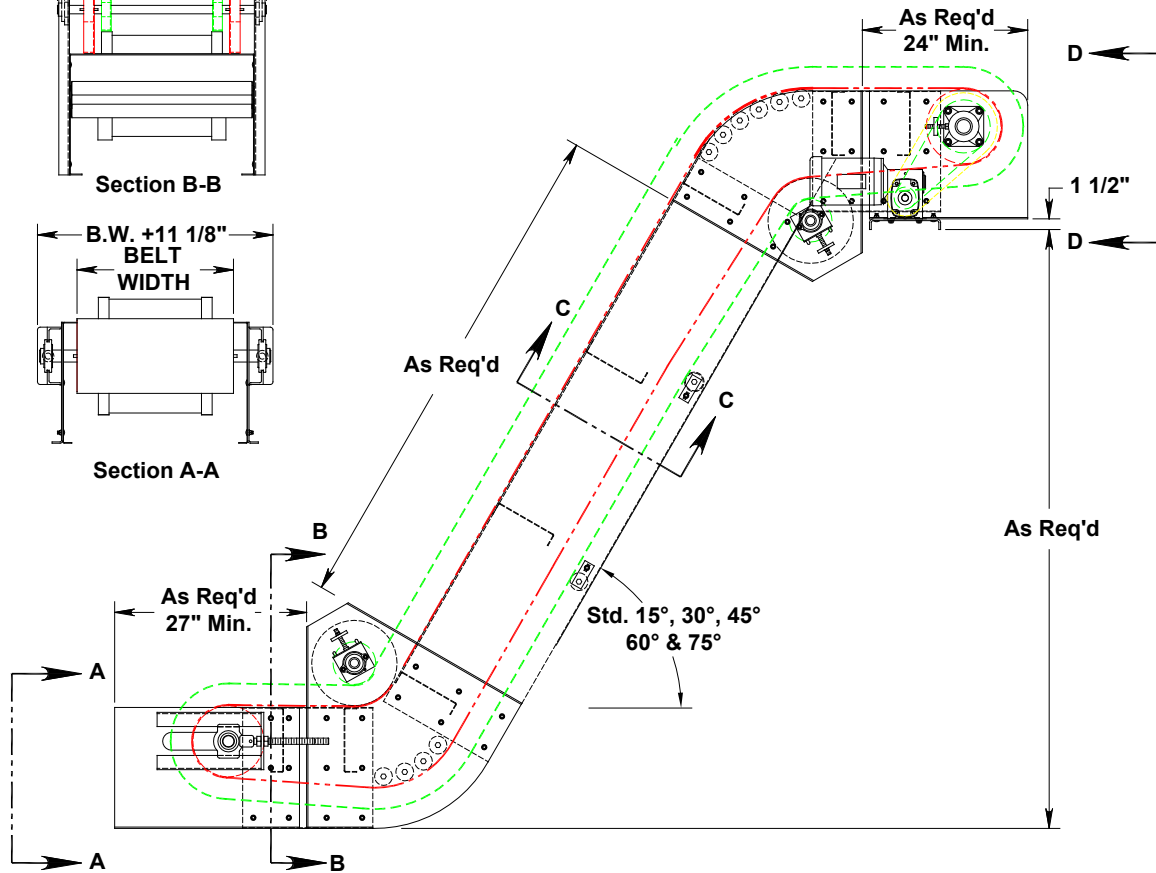

# Model 340 Sidewall Conveyor

735 Industrial Loop Road • New London, WI 54961-9612  
 920-982-6600 • Fax 920-982-7750 • Toll Free 800-558-3616  
 Website: [www.titanconveyors.com](http://www.titanconveyors.com) • Email: [sales@titanconveyors.com](mailto:sales@titanconveyors.com)