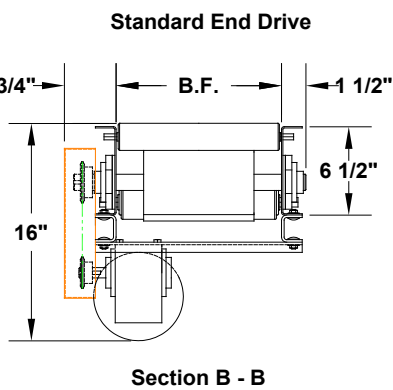

# MODEL 404 BELT-DRIVEN LIVE ROLLER

735 Industrial Loop Road • New London, WI 54961-9612  
 920-982-6600 • Fax 920-982-7750 • Toll Free 800-558-3616  
 Website: [www.titanconveyors.com](http://www.titanconveyors.com) • Email: [sales@titanconveyors.com](mailto:sales@titanconveyors.com)