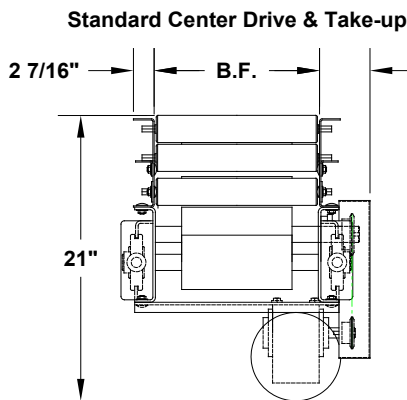

# MODEL 404 BELT-DRIVEN LIVE ROLLER

735 Industrial Loop Road • New London, WI 54961-9612  
 920-982-6600 • Fax 920-982-7750 • Toll Free 800-558-3616  
 Website: [www.titanconveyors.com](http://www.titanconveyors.com) • Email: [sales@titanconveyors.com](mailto:sales@titanconveyors.com)