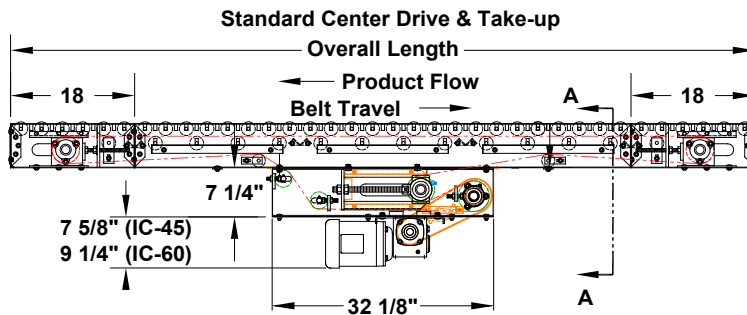

# MODEL 404 BELT-DRIVEN LIVE ROLLER

735 Industrial Loop Road • New London, WI 54961-9612  
 920-982-6600 • Fax 920-982-7750 • Toll Free 800-558-3616  
 Website: [www.titanconveyors.com](http://www.titanconveyors.com) • Email: [sales@titanconveyors.com](mailto:sales@titanconveyors.com)