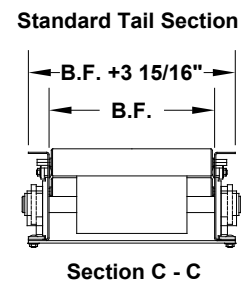

# MODEL 404 BELT-DRIVEN LIVE ROLLER

735 Industrial Loop Road • New London, WI 54961-9612  
 920-982-6600 • Fax 920-982-7750 • Toll Free 800-558-3616  
 Website: [www.titanconveyors.com](http://www.titanconveyors.com) • Email: [sales@titanconveyors.com](mailto:sales@titanconveyors.com)