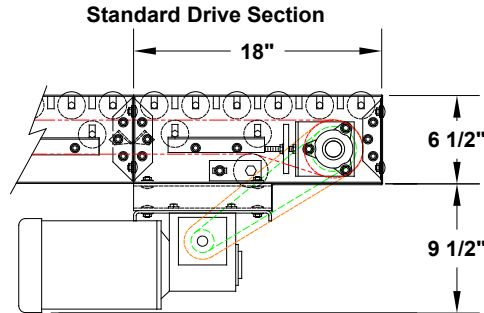

# MODEL 404 BELT-DRIVEN LIVE ROLLER

735 Industrial Loop Road • New London, WI 54961-9612  
 920-982-6600 • Fax 920-982-7750 • Toll Free 800-558-3616  
 Website: [www.titanconveyors.com](http://www.titanconveyors.com) • Email: [sales@titanconveyors.com](mailto:sales@titanconveyors.com)