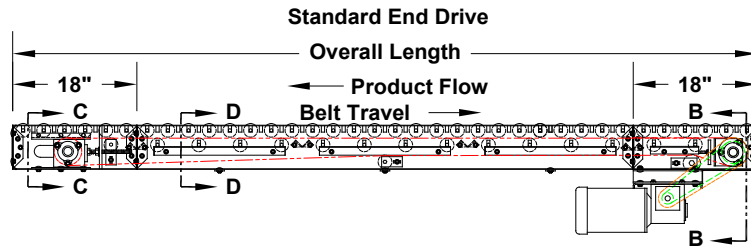

# MODEL 404 BELT-DRIVEN LIVE ROLLER

735 Industrial Loop Road • New London, WI 54961-9612  
 920-982-6600 • Fax 920-982-7750 • Toll Free 800-558-3616  
 Website: [www.titanconveyors.com](http://www.titanconveyors.com) • Email: [sales@titanconveyors.com](mailto:sales@titanconveyors.com)