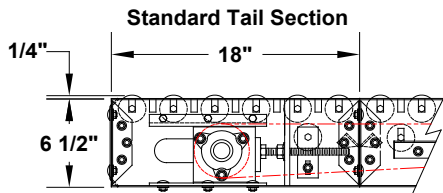

# MODEL 404 BELT-DRIVEN LIVE ROLLER

735 Industrial Loop Road • New London, WI 54961-9612  
 920-982-6600 • Fax 920-982-7750 • Toll Free 800-558-3616  
 Website: [www.titanconveyors.com](http://www.titanconveyors.com) • Email: [sales@titanconveyors.com](mailto:sales@titanconveyors.com)