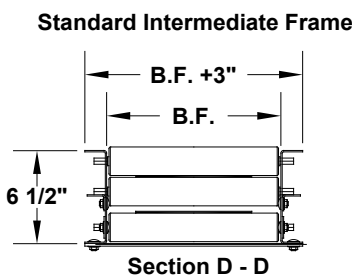

# MODEL 404 BELT-DRIVEN LIVE ROLLER

735 Industrial Loop Road • New London, WI 54961-9612  
 920-982-6600 • Fax 920-982-7750 • Toll Free 800-558-3616  
 Website: [www.titanconveyors.com](http://www.titanconveyors.com) • Email: [sales@titanconveyors.com](mailto:sales@titanconveyors.com)