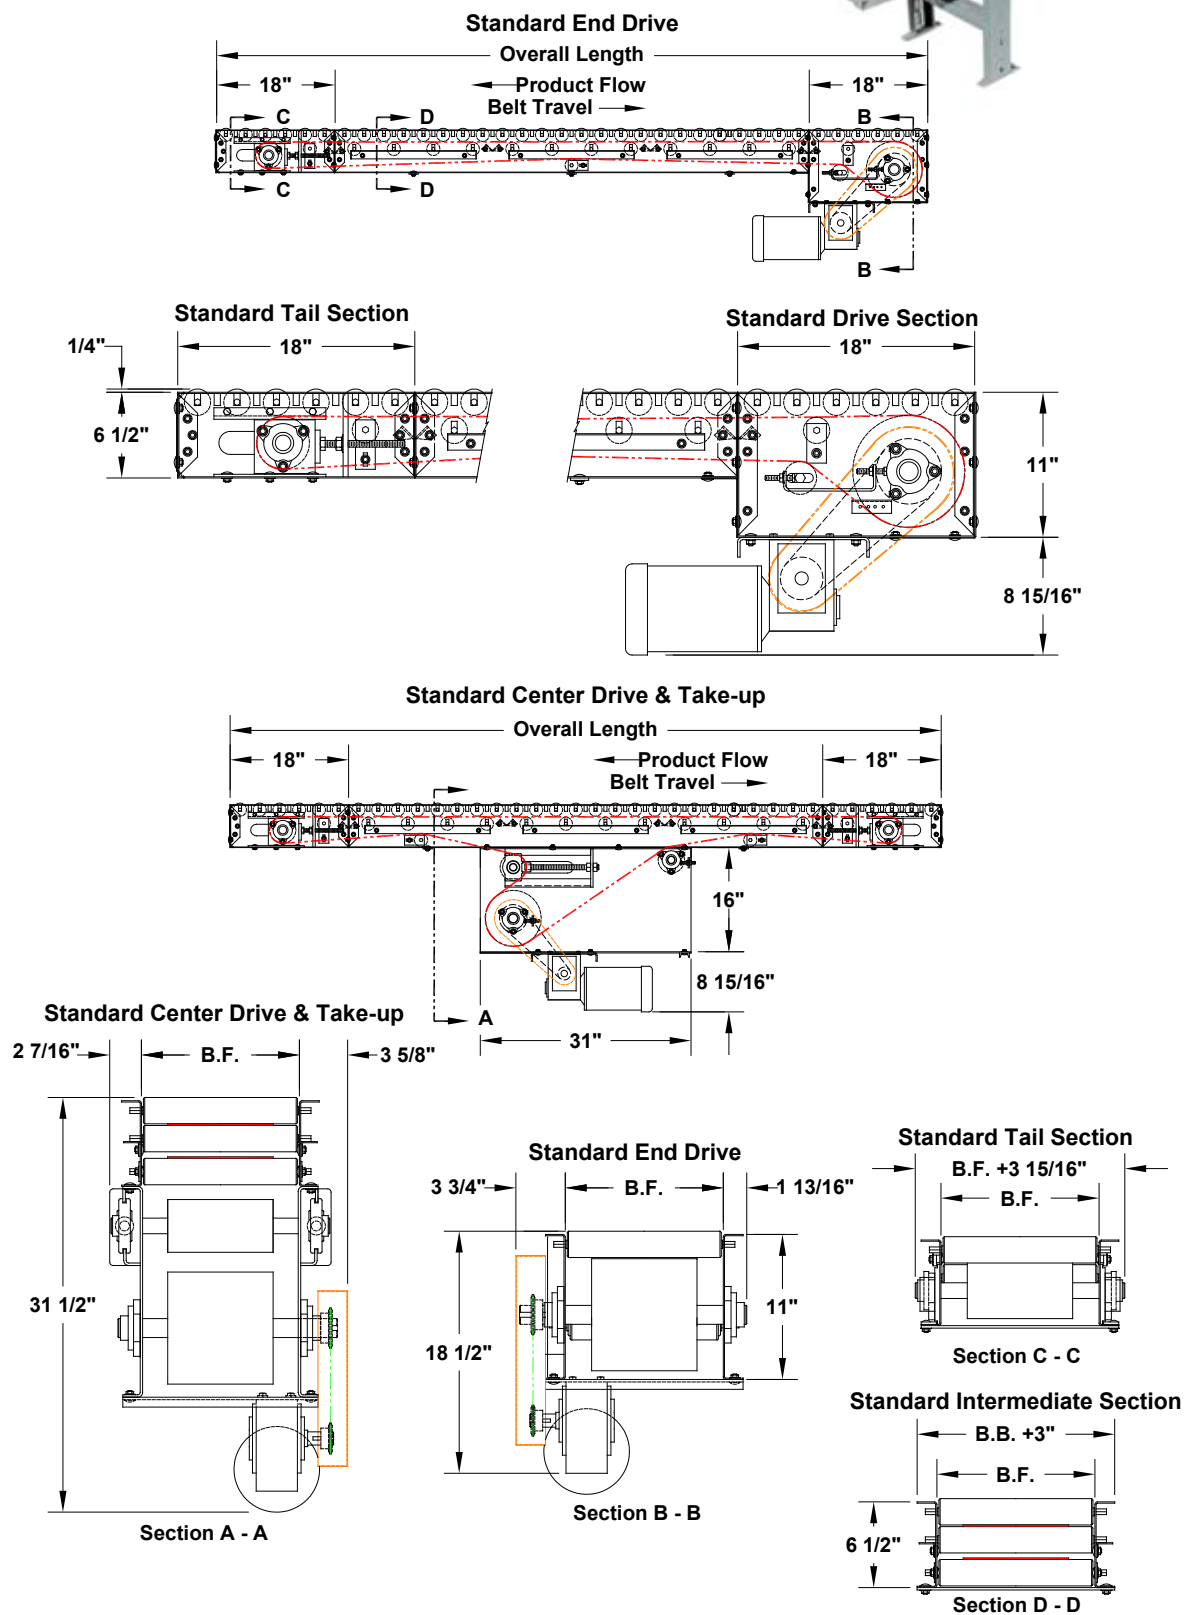

# MODEL 408 BELT-DRIVEN LIVE ROLLER CONVEYOR

735 Industrial Loop Road • New London, WI 54961-9612  
920-982-6600 • Fax 920-982-7750 • Toll Free 800-558-3616  
Website: [www.titanconveyors.com](http://www.titanconveyors.com) • Email: [sales@titanconveyors.com](mailto:sales@titanconveyors.com)