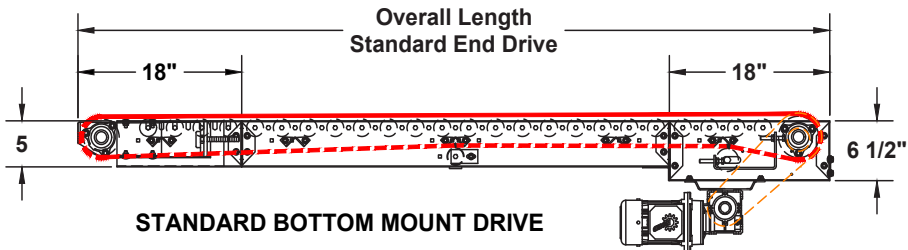

# MODEL 105 ROLLER BED

735 Industrial Loop Road • New London, WI 54961-9612  
 • 920-982-6600 • Fax 920-982-7750 • Toll Free 800-558-3616  
 Website: [www.titanconveyors.com](http://www.titanconveyors.com) • Email: [sales@titanconveyors.com](mailto:sales@titanconveyors.com)