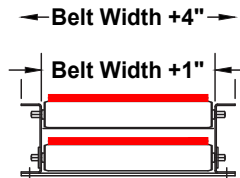

# MODEL 105 ROLLER BED

735 Industrial Loop Road • New London, WI 54961-9612  
 • 920-982-6600 • Fax 920-982-7750 • Toll Free 800-558-3616  
 Website: [www.titanconveyors.com](http://www.titanconveyors.com) • Email: [sales@titanconveyors.com](mailto:sales@titanconveyors.com)