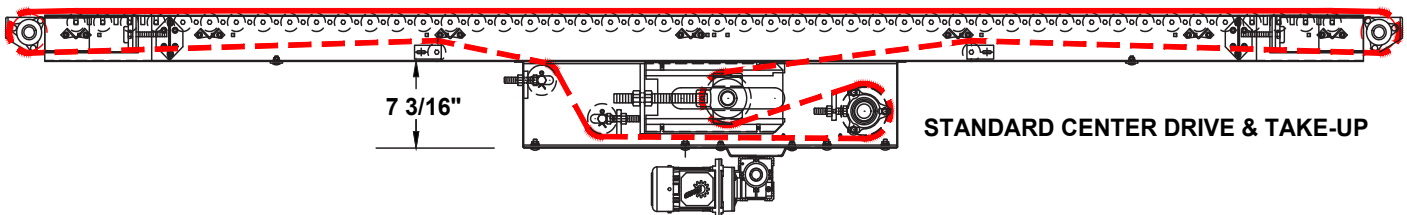

# MODEL 105 ROLLER BED

735 Industrial Loop Road • New London, WI 54961-9612  
 • 920-982-6600 • Fax 920-982-7750 • Toll Free 800-558-3616  
 Website: [www.titanconveyors.com](http://www.titanconveyors.com) • Email: [sales@titanconveyors.com](mailto:sales@titanconveyors.com)