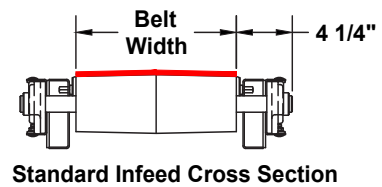

# MODEL 105 ROLLER BED

735 Industrial Loop Road • New London, WI 54961-9612  
 • 920-982-6600 • Fax 920-982-7750 • Toll Free 800-558-3616  
 Website: [www.titanconveyors.com](http://www.titanconveyors.com) • Email: [sales@titanconveyors.com](mailto:sales@titanconveyors.com)