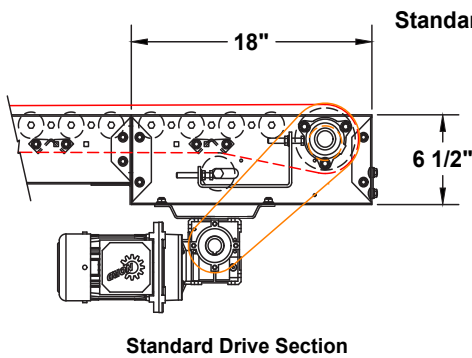

# MODEL 105 ROLLER BED

735 Industrial Loop Road • New London, WI 54961-9612  
 • 920-982-6600 • Fax 920-982-7750 • Toll Free 800-558-3616  
 Website: [www.titanconveyors.com](http://www.titanconveyors.com) • Email: [sales@titanconveyors.com](mailto:sales@titanconveyors.com)