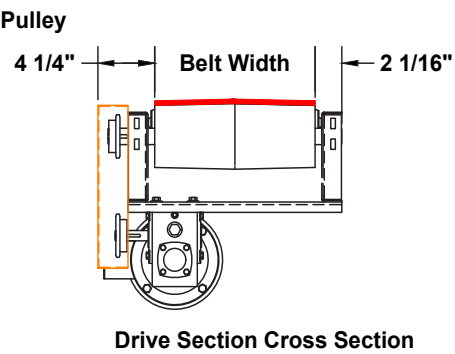

# MODEL 105 ROLLER BED

735 Industrial Loop Road • New London, WI 54961-9612  
 • 920-982-6600 • Fax 920-982-7750 • Toll Free 800-558-3616  
 Website: [www.titanconveyors.com](http://www.titanconveyors.com) • Email: [sales@titanconveyors.com](mailto:sales@titanconveyors.com)