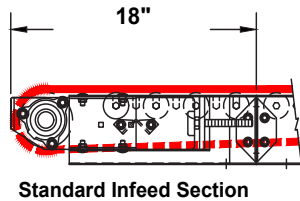

# MODEL 105 ROLLER BED

735 Industrial Loop Road • New London, WI 54961-9612  
 • 920-982-6600 • Fax 920-982-7750 • Toll Free 800-558-3616  
 Website: [www.titanconveyors.com](http://www.titanconveyors.com) • Email: [sales@titanconveyors.com](mailto:sales@titanconveyors.com)