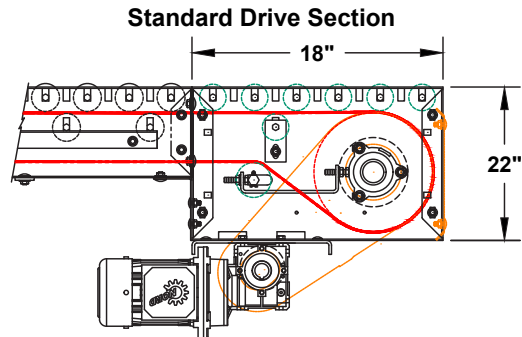

# MODEL 408

## BELT-DRIVEN LIVE ROLLER CONVEYOR

**TITAN**<sup>TM</sup>  
CONVEYORS

735 Industrial Loop Road • New London, WI 54961-9612  
920-982-6600 • Fax 920-982-7750 • Toll Free 800-558-3616  
Website: [www.titanconveyors.com](http://www.titanconveyors.com) • Email: [sales@titanconveyors.com](mailto:sales@titanconveyors.com)