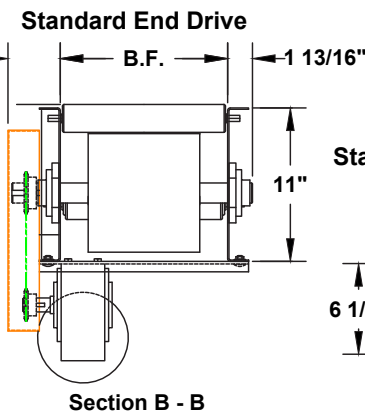

# MODEL 408

## BELT-DRIVEN LIVE ROLLER CONVEYOR

**TITAN**<sup>TM</sup>  
CONVEYORS

735 Industrial Loop Road • New London, WI 54961-9612  
920-982-6600 • Fax 920-982-7750 • Toll Free 800-558-3616  
Website: [www.titanconveyors.com](http://www.titanconveyors.com) • Email: [sales@titanconveyors.com](mailto:sales@titanconveyors.com)