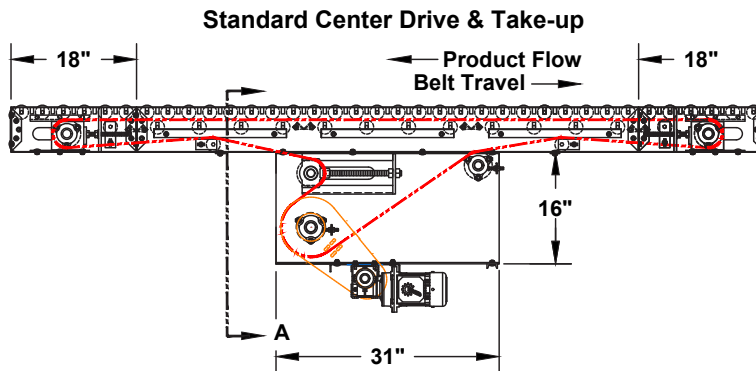

# MODEL 408

## BELT-DRIVEN LIVE ROLLER CONVEYOR

**TITAN**<sup>TM</sup>  
CONVEYORS

735 Industrial Loop Road • New London, WI 54961-9612  
920-982-6600 • Fax 920-982-7750 • Toll Free 800-558-3616  
Website: [www.titanconveyors.com](http://www.titanconveyors.com) • Email: [sales@titanconveyors.com](mailto:sales@titanconveyors.com)