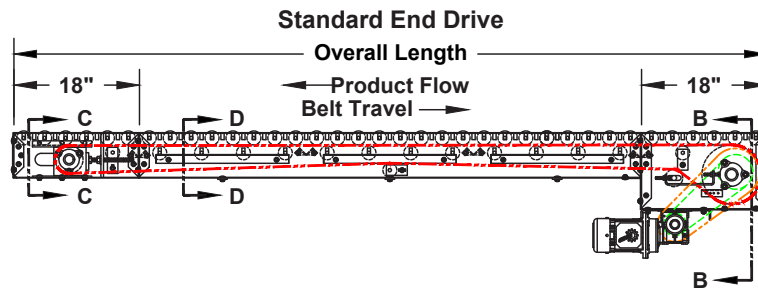

# MODEL 408

## BELT-DRIVEN LIVE ROLLER CONVEYOR

**TITAN**<sup>TM</sup>  
CONVEYORS

735 Industrial Loop Road • New London, WI 54961-9612  
920-982-6600 • Fax 920-982-7750 • Toll Free 800-558-3616  
Website: [www.titanconveyors.com](http://www.titanconveyors.com) • Email: [sales@titanconveyors.com](mailto:sales@titanconveyors.com)