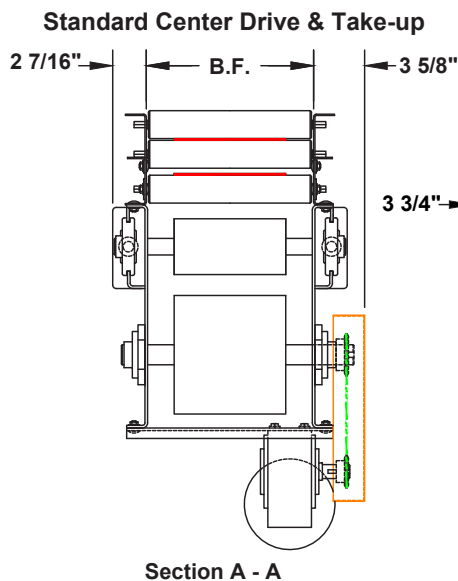

# MODEL 408

## BELT-DRIVEN LIVE ROLLER CONVEYOR

**TITAN**<sup>TM</sup>  
CONVEYORS

735 Industrial Loop Road • New London, WI 54961-9612  
920-982-6600 • Fax 920-982-7750 • Toll Free 800-558-3616  
Website: [www.titanconveyors.com](http://www.titanconveyors.com) • Email: [sales@titanconveyors.com](mailto:sales@titanconveyors.com)