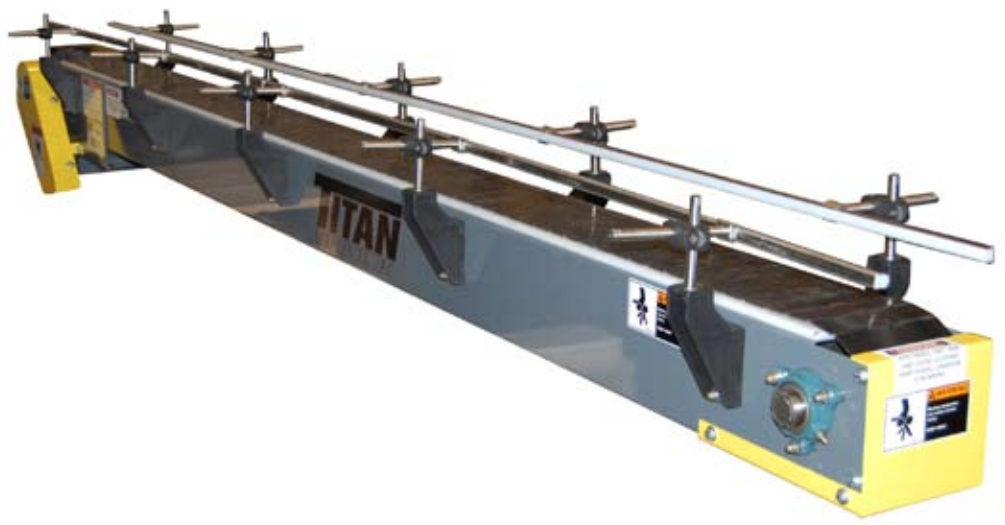

Model Table Top Conveyor

735 Industrial Loop Road • New London, WI 54961-9612
 920-982-6600 • Fax 920-982-7750 • Toll Free 800-558-3616
 Website: www.titanconveyors.com • Email: sales@titanconveyors.com