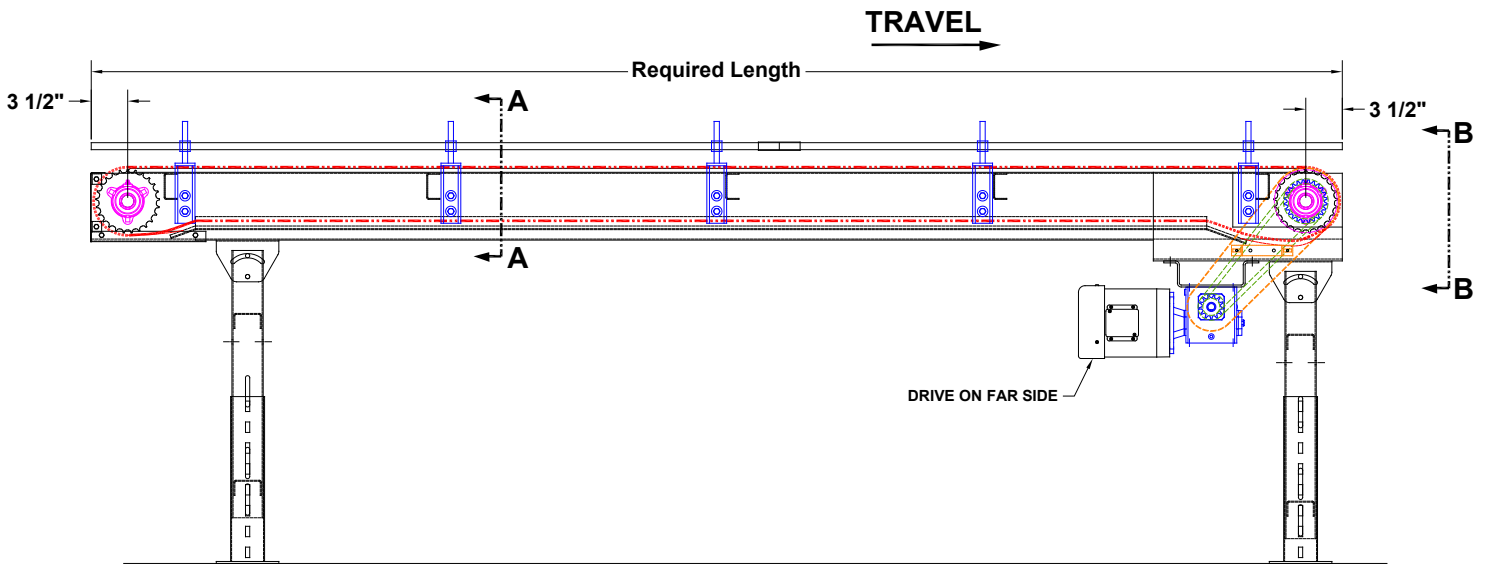

Model Table Top Conveyor

735 Industrial Loop Road • New London, WI 54961-9612
 920-982-6600 • Fax 920-982-7750 • Toll Free 800-558-3616
 Website: www.titanconveyors.com • Email: sales@titanconveyors.com