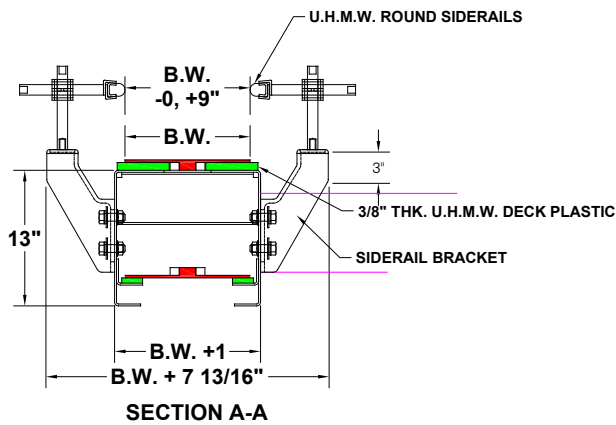

Model Table Top Conveyor

735 Industrial Loop Road • New London, WI 54961-9612
 920-982-6600 • Fax 920-982-7750 • Toll Free 800-558-3616
 Website: www.titanconveyors.com • Email: sales@titanconveyors.com