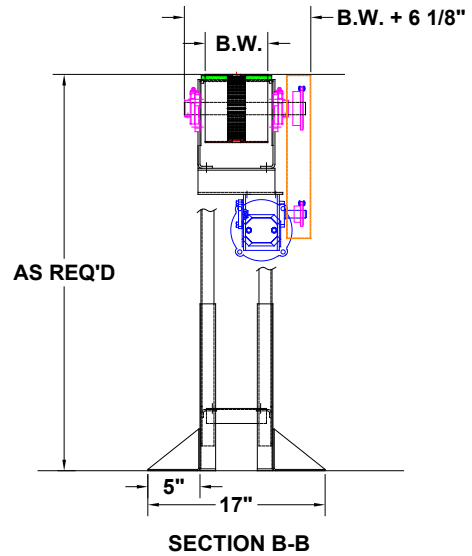

Model Table Top Conveyor

735 Industrial Loop Road • New London, WI 54961-9612
 920-982-6600 • Fax 920-982-7750 • Toll Free 800-558-3616
 Website: www.titanconveyors.com • Email: sales@titanconveyors.com